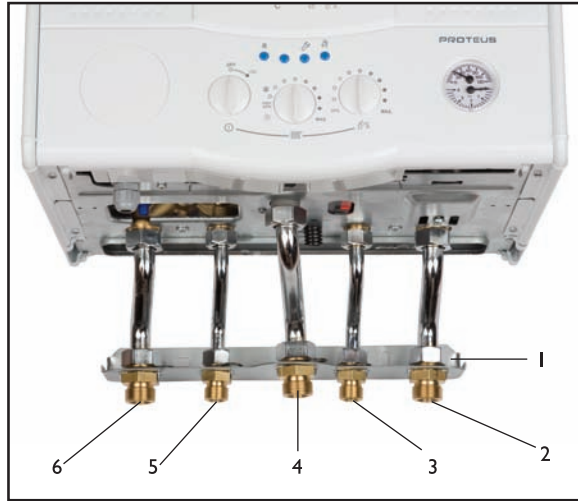

Cihazın Montajı için Yardımcı Aksesuarlar

Yatay ve Dikey Baca Uygulamaları

Tesisat Montaj Kiti (Opsiyonel)

Ürün Kodu: 800600901407

1. Montaj braket
2. Kalorifer borusu grubu 3/4" dönüş hattı (soğuk)
3. Kullanım suyu borusu 1/2" giriş hattı (soğuk)
4. Gaz giriş borusu hattı 3/4"
5. Kullanım suyu borusu 1/2" gidiş hattı (sıcak)
6. Kalorifer borusu 3/4" gidiş hattı (sıcak)