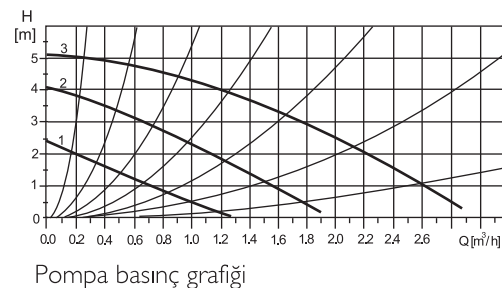

Sirkülasyon Pompası ve Basınç Grafiği

Sirkülasyon pompası

3 hız kademesiyle tesisatınızın ihtiyacına göre ayarlanabilir ve elektrik tasarrufu sağlar. Pompanın üzerinde, genişleme tankı, termomanometre bağlantı yerleri ile otomatik hava alma purjörü vardır.