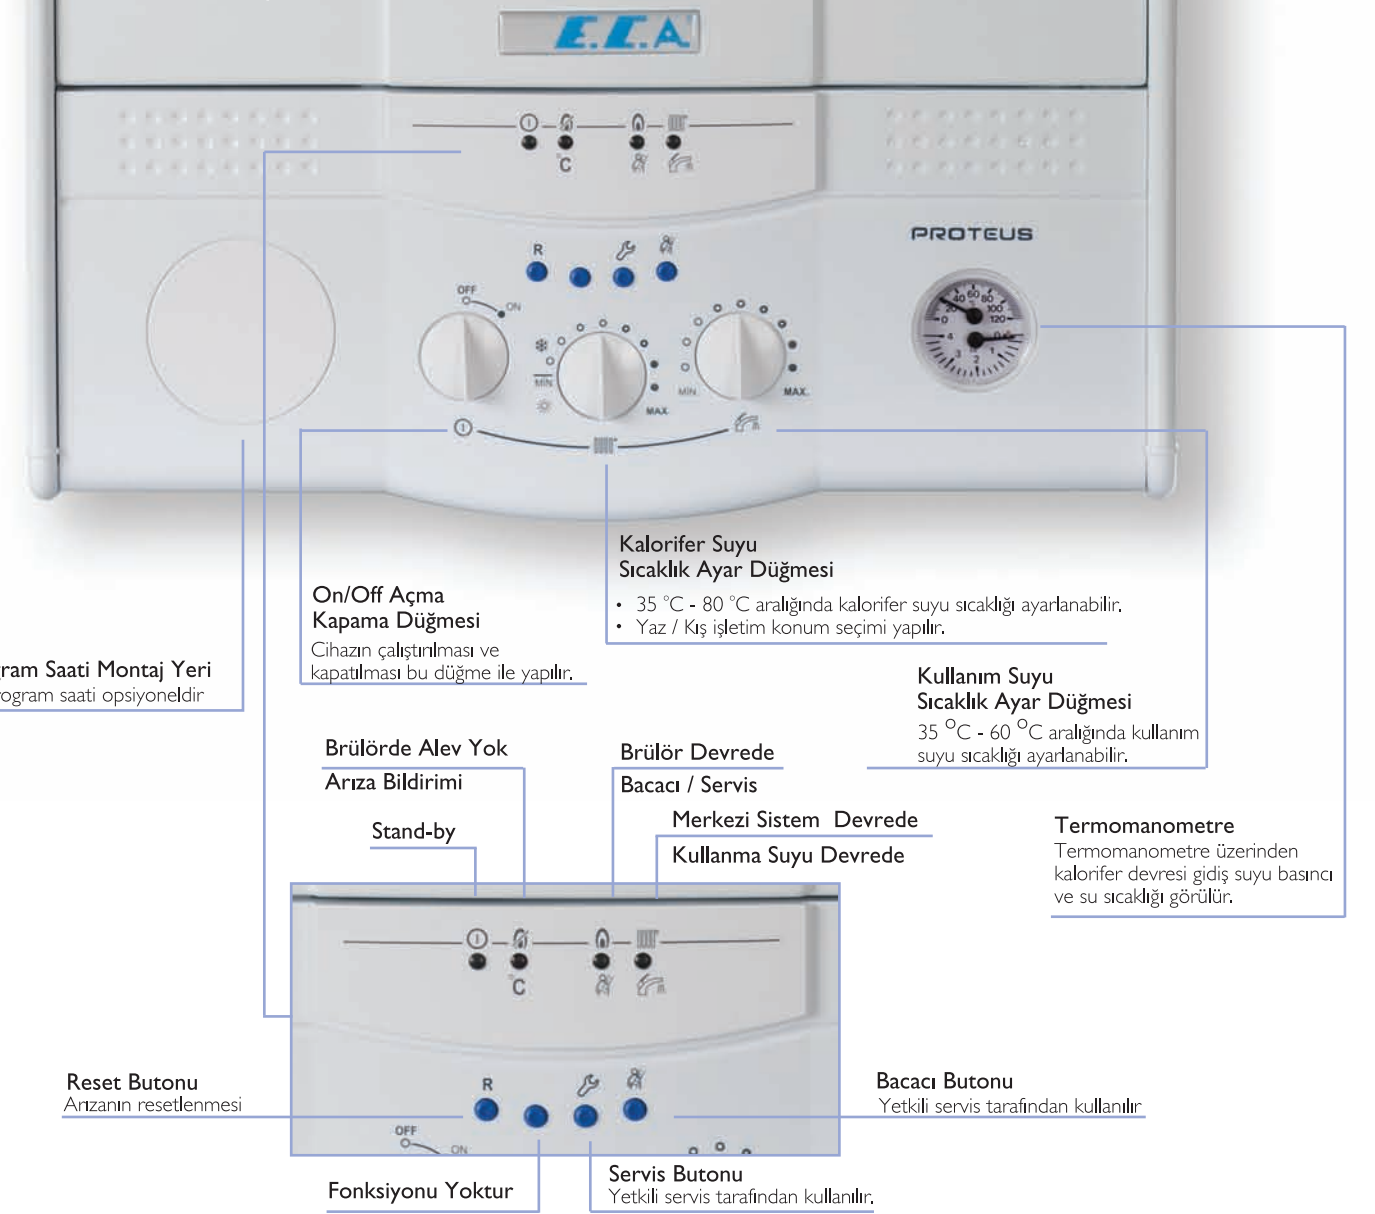

Sirkülasyon Pompası ve Basınç Grafiği

Sirkülasyon pompası

3 hız kademesiyle tesisatınızın ihtiyacına göre ayarlanabilir ve elektrik tasarrufu sağlar. Pompanın üzerinde, genişleme tankı, termomanometre bağlantı yerleri ile otomatik hava alma purjörü vardır.