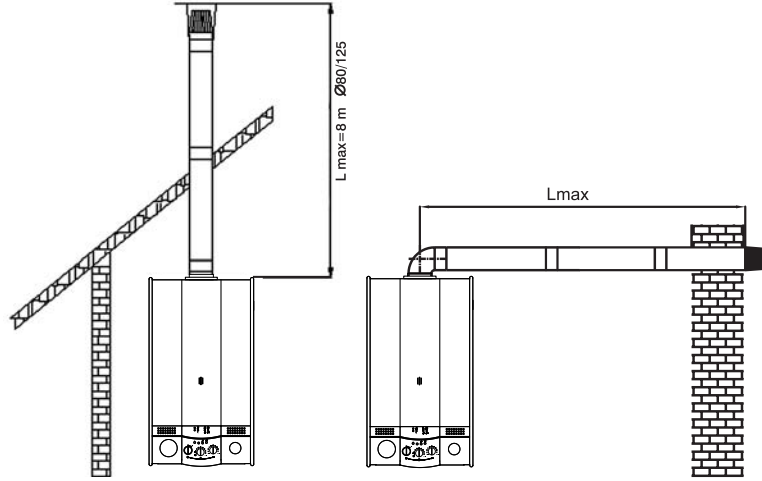

Dikey Hermetik Baca Uygulaması
(Dirsekiz Lmax, Mesafesi : 8m, Ø80/125)

Yatay Hermetik Baca Uygulaması
(Tek Dirsek Lmax, Mesafesi : 3 m, Ø60/100)
(Tek Dirsek Lmax, Mesafesi : 6 m, Ø80/125)

04.2010/Şahin O/İset

emas

E.C.A.
kombi

YOĞUŞMALI KOMBİLER • KOMBİLER • KAT KALORİFERLERİ • MERKEZİ SİSTEM KAZANLAR • RADYATÖRLER • DOĞALGAZ SAYAÇLARI • TERMOSİFONLAR • ŞOFBENLER • KLİMALAR • POMPALAR

GENEL DAĞITIM: EMAS Makina Sanayi A.Ş. Tel: (0216) 378 34 00 Merkez Satış Pazarlama (Marmara Bölge Temsilciliği): İSTANBUL Tel: (0216) 442 34 41

ANKARA Tel: (0312) 491 90 64 - 65 - 75 BURSA Tel: (0224) 452 62 89 DIYARBAKIR Tel: (0412) 257 40 35 GAZİANTEP Tel: (0342) 215 42 36 - 37 İZMİR Tel: (0232) 469 32 24 - 469 32 59 - 469 32 69

KAYSERİ Tel: (0352) 232 35 37 KONYA Tel: (0332) 237 62 15 - 237 88 92 SAMSUN Tel: (0362) 433 03 63 TRABZON Tel: (0462) 229 24 78

www.emas.com.tr www.eca.com.tr

SERVİS: EMAR Satış Sonrası Müşteri Hizmetleri Sanayi ve Ticaret A.Ş. Tel: (0216) 458 45 00 Servis Bölge Temsilcileri: İSTANBUL Tel: (0216) 458 45 00

ANKARA Tel: (0312) 492 04 47 İZMİR Tel: (0232) 449 06 51 www.emarservis.com

DANIŞMA HATTI: 444 0 322

TS-ISO-EN 14000

TS-ISO-EN 9001:2000

TSE

CE

TS-ISO-EN 9001:2000

TS-ISO-EN 14000

CE

24 HM Hermetik
PROTEUS
Kombi

3 YIL
GARANTİ

14 FARKLI
EMNİYET
SİSTEMİ